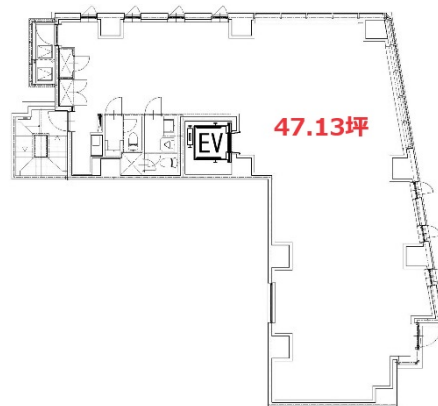

L.Biz御茶ノ水 5階47.13坪

東京都千代田区神田猿楽町2-1-15

物件MAP

賃貸条件	
坪数	47.13坪
階数	5階（検討先有）
入居可能日	
ビル情報	
所在地	東京都千代田区神田猿楽町2-1-15
最寄り駅	東京メトロ半蔵門線 神保町駅 徒歩7分 都営新宿線 神保町駅 徒歩7分 JR中央・総武線 水道橋駅 徒歩9分
エリア	飯田橋・水道橋・神保町エリア
竣工	2021年11月
耐震	新耐震基準
階数	地上6階 地下階
用途	事務所
構造	RC造
設備情報	
エレベーター	1基
空調	個別空調
OAフロア	OAフロア
基準階天井高	2,600mm
光ファイバー	有り
トイレ	男女共用・室内
セキュリティ	有り
駐車場	無し