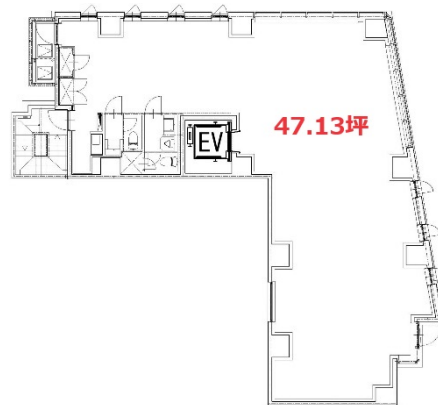

L.Biz御茶ノ水 5階47.13坪

東京都千代田区神田猿楽町2-1-15

物件MAP

賃貸条件	
坪数	47.13坪
階数	5階（検討先有）
入居可能日	
ビル情報	
所在地	東京都千代田区神田猿楽町2-1-15
最寄り駅	東京メトロ半蔵門線 神保町駅 徒歩7分 都営新宿線 神保町駅 徒歩7分 JR中央・総武線 水道橋駅 徒歩9分
エリア	飯田橋・水道橋・神保町エリア
竣工	2021年11月
耐震	新耐震基準
階数	地上6階 地下階
用途	事務所
構造	RC造
設備情報	
エレベーター	1基
空調	個別空調
OAフロア	OAフロア
基準階天井高	2,600mm
光ファイバー	有り
トイレ	男女共用・室内
セキュリティ	有り
駐車場	無し

事務所移転の簡単検索サイト

Quick Service

クイックサービス

L.Biz御茶ノ水 5階47.13坪 東京都千代田区神田猿楽町2-1-15

飯田橋・水道橋・神保町エリア（ビルID：0056839）の賃貸オフィス

貸事務所・レンタルオフィス・オフィス移転ならQuickService

物件詳細はこちらから

0120-55-2620