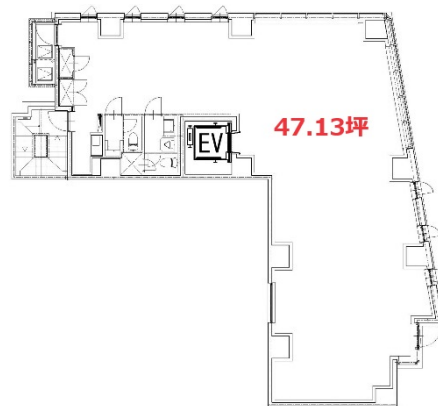

# L.Biz御茶ノ水 3階47.13坪

東京都千代田区神田猿楽町2-1-15

## 物件MAP

賃貸条件	
坪数	47.13坪
階数	3階
入居可能日	
ビル情報	
所在地	東京都千代田区神田猿楽町2-1-15
最寄り駅	東京メトロ半蔵門線 神保町駅 徒歩7分 都営新宿線 神保町駅 徒歩7分 JR中央・総武線 水道橋駅 徒歩9分
エリア	飯田橋・水道橋・神保町エリア
竣工	2021年11月
耐震	新耐震基準
階数	地上6階 地下階
用途	事務所
構造	RC造
設備情報	
エレベーター	1基
空調	個別空調
OAフロア	OAフロア
基準階天井高	2,600mm
光ファイバー	有り
トイレ	男女共用・室内
セキュリティ	有り
駐車場	無し