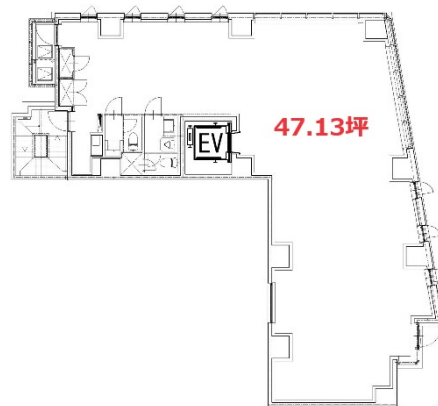

L.Biz御茶ノ水 2階47.13坪

東京都千代田区神田猿楽町2-1-15

物件MAP

賃貸条件	
坪数	47.13坪
階数	2階
入居可能日	
ビル情報	
所在地	東京都千代田区神田猿楽町2-1-15
最寄り駅	東京メトロ半蔵門線 神保町駅 徒歩7分 都営新宿線 神保町駅 徒歩7分 JR中央・総武線 水道橋駅 徒歩9分
エリア	飯田橋・水道橋・神保町エリア
竣工	2021年11月
耐震	新耐震基準
階数	地上6階 地下階
用途	事務所
構造	RC造
設備情報	
エレベーター	1基
空調	個別空調
OAフロア	OAフロア
基準階天井高	2,600mm
光ファイバー	有り
トイレ	男女共用・室内
セキュリティ	有り
駐車場	無し