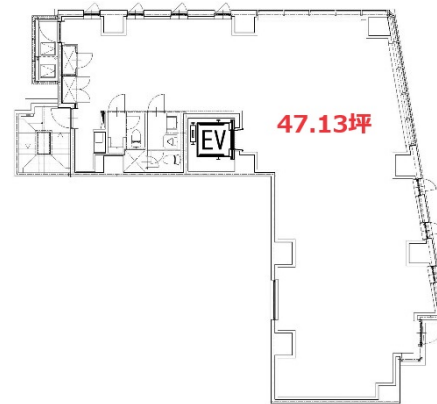

L.Biz御茶ノ水 2階47.13坪

東京都千代田区神田猿楽町2-1-15

物件MAP

賃貸条件	
坪数	47.13坪
階数	2階
入居可能日	
ビル情報	
所在地	東京都千代田区神田猿楽町2-1-15
最寄り駅	東京メトロ半蔵門線 神保町駅 徒歩7分 都営新宿線 神保町駅 徒歩7分 JR中央・総武線 水道橋駅 徒歩9分
エリア	飯田橋・水道橋・神保町エリア
竣工	2021年11月
耐震	新耐震基準
階数	地上6階 地下階
用途	事務所
構造	RC造
設備情報	
エレベーター	1基
空調	個別空調
OAフロア	OAフロア
基準階天井高	2,600mm
光ファイバー	有り
トイレ	男女共用・室内
セキュリティ	有り
駐車場	無し

事務所移転の簡単検索サイト

Quick Service

クイックサービス

L.Biz御茶ノ水 2階47.13坪 東京都千代田区神田猿楽町2-1-15

飯田橋・水道橋・神保町エリア (ビルID: 0056839) の賃貸オフィス

貸事務所・レンタルオフィス・オフィス移転なら**QuickService**

物件詳細はこちらから

 **0120-55-2620**