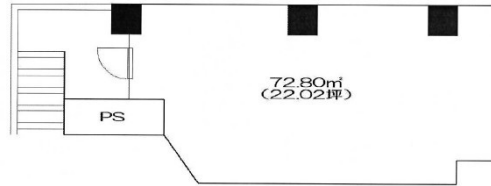

# RIPPLE mon ami 1階22.02坪

大阪府大阪市浪速区難波中1-14-8

## 物件MAP

賃貸条件	
月額賃料	500,000円 (税別)
坪数	22.02坪
坪単価	22,707円 (税別)
共益費	賃料に含む
礼金	2ヶ月
敷金 (保証金)	2ヶ月
階数	1階
入居可能日	即日

ビル情報	
所在地	大阪府大阪市浪速区難波中1-14-8
最寄り駅	大阪メトロ四つ橋線 なんば駅 徒歩3分 大阪メトロ御堂筋線 なんば駅 徒歩3分 南海本線 難波駅 徒歩3分 近鉄難波線 大阪難波駅 徒歩6分
エリア	難波・日本橋エリア
竣工	2019年1月
耐震	新耐震基準
階数	地上10階
用途	店舗
構造	RC造