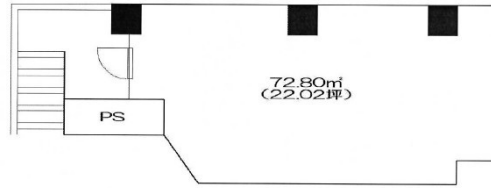

RIPPLE mon ami 1階22.02坪

大阪府大阪市浪速区難波中1-14-8

物件MAP

賃貸条件	
月額賃料	500,000円 (税別)
坪数	22.02坪
坪単価	22,707円 (税別)
共益費	賃料に含む
礼金	2ヶ月
敷金 (保証金)	2ヶ月
階数	1階
入居可能日	即日

ビル情報	
所在地	大阪府大阪市浪速区難波中1-14-8
最寄り駅	大阪メトロ四つ橋線 なんば駅 徒歩3分 大阪メトロ御堂筋線 なんば駅 徒歩3分 南海本線 難波駅 徒歩3分 近鉄難波線 大阪難波駅 徒歩6分
エリア	難波・日本橋エリア
竣工	2019年1月
耐震	新耐震基準
階数	地上10階
用途	店舗
構造	RC造

設備情報	
エレベーター	
空調	
OAフロア	
基準階天井高	
光ファイバー	
トイレ	
セキュリティ	
駐車場	無し

事務所移転の簡単検索サイト

Quick Service

クイックサービス

RIPPLE mon ami 1階22.02坪 大阪府大阪市浪速区難波中1-14-8

難波・日本橋エリア (ビルID: 0056835) の賃貸オフィス

貸事務所・レンタルオフィス・オフィス移転なら**QuickService**