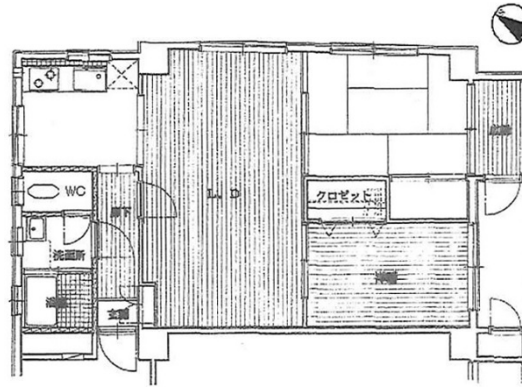

須磨ビル 6階19.9坪

東京都中央区日本橋蛸殻町2-15-9

No Image

物件MAP

賃貸条件	
月額賃料	200,000円 (税別)
坪数	19.9坪
坪単価	10,050円 (税別)
共益費	10,000円
礼金	無し
敷金 (保証金)	3ヶ月
階数	6階 (601)
入居可能日	即日

ビル情報	
所在地	東京都中央区日本橋蛸殻町2-15-9
最寄り駅	東京メトロ半蔵門線 水天宮前駅 徒歩4分 東京メトロ日比谷線 人形町駅 徒歩6分 都営新宿線 浜町駅 徒歩8分
エリア	人形町・小伝馬町・馬喰町エリア
竣工	要確認
耐震	旧耐震基準
階数	地上9階 地下階
用途	事務所
構造	RC造

設備情報	
エレベーター	1基
空調	個別空調
OAフロア	
基準階天井高	
光ファイバー	
トイレ	男女共用・室内
セキュリティ	調査中
駐車場	調査中