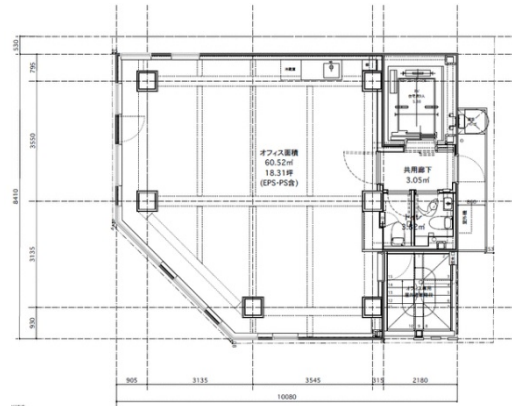

AOIHOUSE SHINJUKU 6階19.39坪

東京都新宿区新宿2-8-3

物件MAP

賃貸条件	
坪数	19.39坪
階数	6階
入居可能日	
ビル情報	
所在地	東京都新宿区新宿2-8-3
最寄り駅	東京メトロ丸ノ内線 新宿御苑前駅 徒歩1分 東京メトロ副都心線 新宿三丁目駅 徒歩6分
エリア	新宿・新宿御苑エリア
竣工	2021年1月
耐震	新耐震基準
階数	地上12階
用途	事務所
構造	S造
設備情報	
エレベーター	1基
空調	個別空調
OAフロア	スケルトン
基準階天井高	2,950mm
光ファイバー	有り
トイレ	男女別・室外
セキュリティ	有り
駐車場	無し