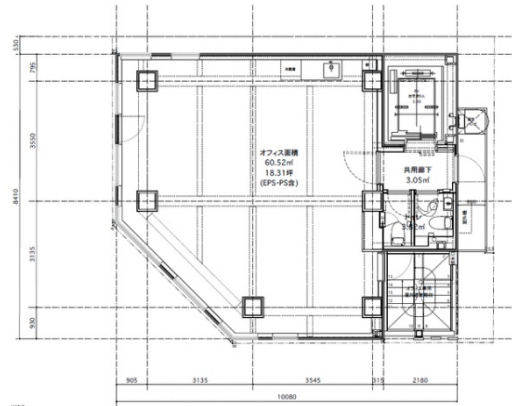

AOIHOUSE SHINJUKU 6階19.39坪

東京都新宿区新宿2-8-3

物件MAP

賃貸条件	
坪数	19.39坪
階数	6階
入居可能日	
ビル情報	
所在地	東京都新宿区新宿2-8-3
最寄り駅	東京メトロ丸ノ内線 新宿御苑前駅 徒歩1分 東京メトロ副都心線 新宿三丁目駅 徒歩6分
エリア	新宿・新宿御苑エリア
竣工	2021年1月
耐震	新耐震基準
階数	地上12階
用途	事務所
構造	S造
設備情報	
エレベーター	1基
空調	個別空調
OAフロア	スケルトン
基準階天井高	2,950mm
光ファイバー	有り
トイレ	男女別・室外
セキュリティ	有り
駐車場	無し

事務所移転の簡単検索サイト

Quick Service

クイックサービス

AOIHOUSE SHINJUKU 6階19.39坪 東京都新宿区新宿2-8-3

新宿・新宿御苑エリア (ビルID: 0056769) の賃貸オフィス

貸事務所・レンタルオフィス・オフィス移転ならQuickService

物件詳細はこちらから

0120-55-2620