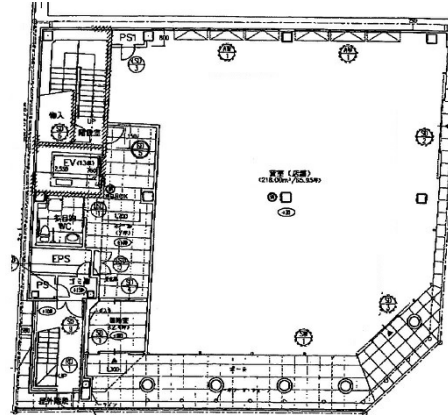

本通WEST X 1階65.95坪

広島県広島市中区大手町1-8-1

物件MAP

賃貸条件	
月額賃料	1,648,000円 (税別)
坪数	65.95坪
坪単価	24,989円 (税別)
共益費	132,000円
礼金	1ヶ月
敷金 (保証金)	12ヶ月
階数	1階
入居可能日	即日

ビル情報	
所在地	広島県広島市中区大手町1-8-1
最寄り駅	アストラムライン 本通駅 徒歩1分 広電2系統(宮島線) 紙屋町西駅 徒歩4分 広電7系統(都心線) 袋町駅 徒歩6分
エリア	広島市中区エリア
竣工	2022年8月
耐震	新耐震基準
階数	地上4階
用途	事務所/店舗
構造	S造

設備情報	
エレベーター	1基
空調	無し
OAフロア	スケルトン
基準階天井高	2,700mm
光ファイバー	無し
トイレ	無し
セキュリティ	無し
駐車場	無し