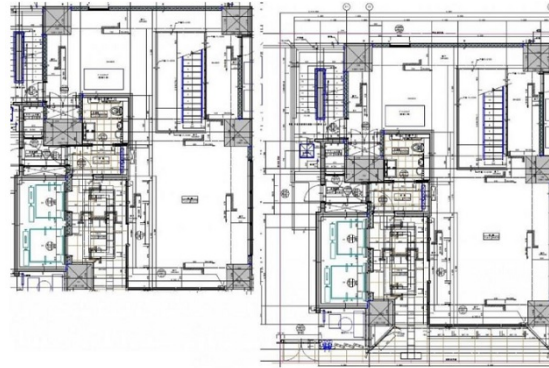

VORT銀座briller 1階57.33坪

東京都中央区銀座1-14-6

物件MAP

賃貸条件	
月額賃料	相談
坪数	57.33坪
坪単価	相談
共益費	相談
礼金	無し
敷金（保証金）	10ヶ月
階数	1階（1-2Fセット申込有）
入居可能日	相談
ビル情報	
所在地	東京都中央区銀座1-14-6
最寄り駅	東京メトロ有楽町線 銀座一丁目駅 徒歩2分 東京メトロ日比谷線 東銀座駅 徒歩4分 東京メトロ丸ノ内線 銀座駅 徒歩5分
エリア	銀座エリア
竣工	2022年7月
耐震	新耐震基準
階数	地上11階 地下1階
用途	店舗
構造	RC造
設備情報	
エレベーター	2基
空調	無し
OAフロア	スケルトン
基準階天井高	
光ファイバー	有り
トイレ	無し
セキュリティ	調査中
駐車場	無し