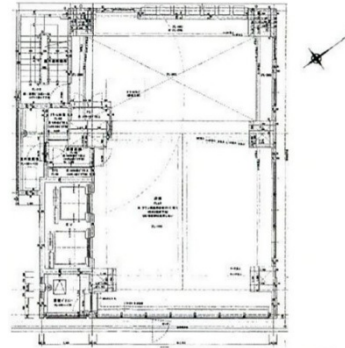

VORT銀座briller 5階33.34坪

東京都中央区銀座1-14-6

物件MAP

賃貸条件	
月額賃料	相談
坪数	33.34坪
坪単価	相談
共益費	相談
礼金	無し
敷金（保証金）	10ヶ月
階数	5階（売買可 申込有）
入居可能日	相談

ビル情報	
所在地	東京都中央区銀座1-14-6
最寄り駅	東京メトロ有楽町線 銀座一丁目駅 徒歩2分 東京メトロ日比谷線 東銀座駅 徒歩4分 東京メトロ丸ノ内線 銀座駅 徒歩5分
エリア	銀座エリア
竣工	2022年7月
耐震	新耐震基準
階数	地上11階 地下1階
用途	店舗
構造	RC造

設備情報	
エレベーター	2基
空調	無し
OAフロア	スケルトン
基準階天井高	
光ファイバー	有り
トイレ	無し
セキュリティ	調査中
駐車場	無し