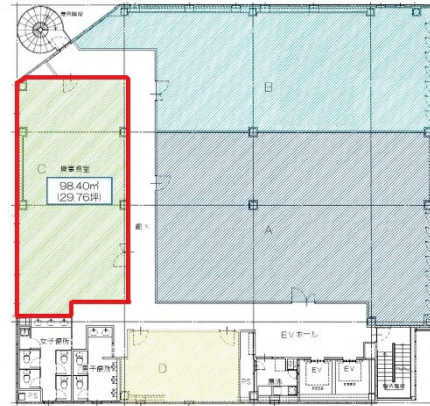

エフスペース八丁堀ビル 6階29.76坪

広島県広島市中区八丁堀11-8

物件MAP

賃貸条件	
月額賃料	相談
坪数	29.76坪
坪単価	相談
共益費	賃料に含む
礼金	無し
敷金（保証金）	12ヶ月
階数	6階（C）
入居可能日	即日

ビル情報	
所在地	広島県広島市中区八丁堀11-8
最寄り駅	広電1系統(宇品線) 八丁堀駅 徒歩2分 広電1系統(宇品線) 立町駅 徒歩3分 広電1系統(宇品線) 胡町駅 徒歩5分
エリア	広島市中区エリア
竣工	2006年10月
耐震	新耐震基準
階数	地上8階
用途	事務所
構造	S造

設備情報	
エレベーター	2基
空調	個別空調
OAフロア	OAフロア
基準階天井高	2,650mm
光ファイバー	有り
トイレ	男女別・室内
セキュリティ	有り
駐車場	有り