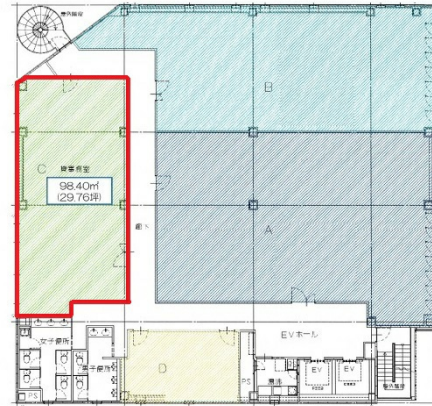

エフスペース八丁堀ビル 6階29.76坪

広島県広島市中区八丁堀11-8

物件MAP

賃貸条件	
月額賃料	相談
坪数	29.76坪
坪単価	相談
共益費	賃料に含む
礼金	無し
敷金（保証金）	12ヶ月
階数	6階（C）
入居可能日	即日

ビル情報	
所在地	広島県広島市中区八丁堀11-8
最寄り駅	広電1系統(宇品線) 八丁堀駅 徒歩2分 広電1系統(宇品線) 立町駅 徒歩3分 広電1系統(宇品線) 胡町駅 徒歩5分
エリア	広島市中区エリア
竣工	2006年10月
耐震	新耐震基準
階数	地上8階
用途	事務所
構造	S造

設備情報	
エレベーター	2基
空調	個別空調
OAフロア	OAフロア
基準階天井高	2,650mm
光ファイバー	有り
トイレ	男女別・室内
セキュリティ	有り
駐車場	有り

事務所移転の簡単検索サイト

エフスペース八丁堀ビル 6階29.76坪 広島県広島市中区八丁堀11-8

広島市中区エリア（ビルID：0056755）の賃貸オフィス

クイックサービス

貸事務所・レンタルオフィス・オフィス移転ならQuickService