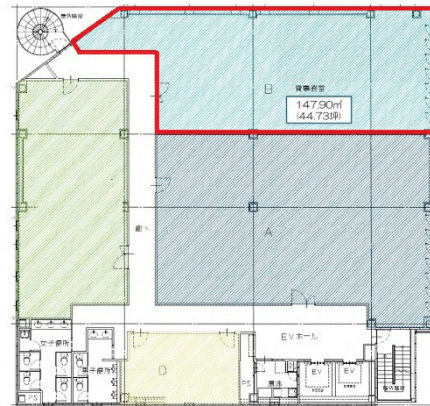

エフスペース八丁堀ビル 6階44.73坪

広島県広島市中区八丁堀11-8

物件MAP

賃貸条件	
月額賃料	相談
坪数	44.73坪
坪単価	相談
共益費	賃料に含む
礼金	無し
敷金（保証金）	12ヶ月
階数	6階（B）
入居可能日	即日

ビル情報	
所在地	広島県広島市中区八丁堀11-8
最寄り駅	広電1系統(宇品線) 八丁堀駅 徒歩2分 広電1系統(宇品線) 立町駅 徒歩3分 広電1系統(宇品線) 胡町駅 徒歩5分
エリア	広島市中区エリア
竣工	2006年10月
耐震	新耐震基準
階数	地上8階
用途	事務所
構造	S造

設備情報	
エレベーター	2基
空調	個別空調
OAフロア	OAフロア
基準階天井高	2,650mm
光ファイバー	有り
トイレ	男女別・室内
セキュリティ	有り
駐車場	有り