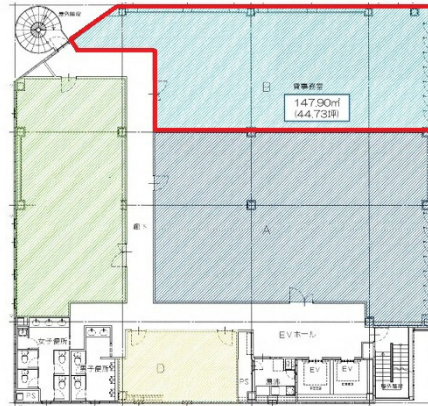

エフスペース八丁堀ビル 6階44.73坪

広島県広島市中区八丁堀11-8

物件MAP

賃貸条件	
月額賃料	相談
坪数	44.73坪
坪単価	相談
共益費	賃料に含む
礼金	無し
敷金（保証金）	12ヶ月
階数	6階（B）
入居可能日	即日

ビル情報	
所在地	広島県広島市中区八丁堀11-8
最寄り駅	広電1系統(宇品線) 八丁堀駅 徒歩2分 広電1系統(宇品線) 立町駅 徒歩3分 広電1系統(宇品線) 胡町駅 徒歩5分
エリア	広島市中区エリア
竣工	2006年10月
耐震	新耐震基準
階数	地上8階
用途	事務所
構造	S造

設備情報	
エレベーター	2基
空調	個別空調
OAフロア	OAフロア
基準階天井高	2,650mm
光ファイバー	有り
トイレ	男女別・室内
セキュリティ	有り
駐車場	有り

事務所移転の簡単検索サイト

エフスペース八丁堀ビル 6階44.73坪 広島県広島市中区八丁堀11-8

広島市中区エリア（ビルID：0056755）の賃貸オフィス

クイックサービス

貸事務所・レンタルオフィス・オフィス移転ならQuickService