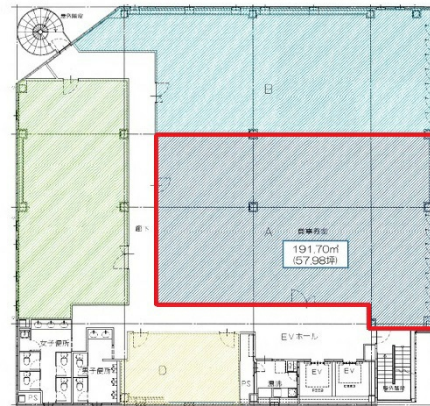

エフスペース八丁堀ビル 6階57.98坪

広島県広島市中区八丁堀11-8

物件MAP

賃貸条件	
月額賃料	相談
坪数	57.98坪
坪単価	相談
共益費	賃料に含む
礼金	無し
敷金（保証金）	12ヶ月
階数	6階（A）
入居可能日	即日

ビル情報	
所在地	広島県広島市中区八丁堀11-8
最寄り駅	広電1系統(宇品線) 八丁堀駅 徒歩2分 広電1系統(宇品線) 立町駅 徒歩3分 広電1系統(宇品線) 胡町駅 徒歩5分
エリア	広島市中区エリア
竣工	2006年10月
耐震	新耐震基準
階数	地上8階
用途	事務所
構造	S造

設備情報	
エレベーター	2基
空調	個別空調
OAフロア	OAフロア
基準階天井高	2,650mm
光ファイバー	有り
トイレ	男女別・室内
セキュリティ	有り
駐車場	有り