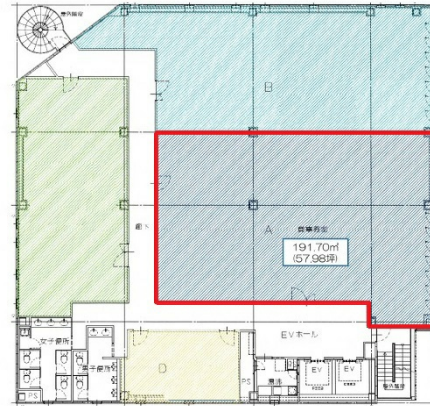

エフスペース八丁堀ビル 6階57.98坪

広島県広島市中区八丁堀11-8

物件MAP

| 賃貸条件 | |
|---------|--------|
| 月額賃料 | 相談 |
| 坪数 | 57.98坪 |
| 坪単価 | 相談 |
| 共益費 | 賃料に含む |
| 礼金 | 無し |
| 敷金（保証金） | 12ヶ月 |
| 階数 | 6階（A） |
| 入居可能日 | 即日 |

| ビル情報 | |
|------|--|
| 所在地 | 広島県広島市中区八丁堀11-8 |
| 最寄り駅 | 広電1系統(宇品線) 八丁堀駅 徒歩2分 広電1系統(宇品線) 立町駅 徒歩3分 広電1系統(宇品線) 胡町駅 徒歩5分 |
| エリア | 広島市中区エリア |
| 竣工 | 2006年10月 |
| 耐震 | 新耐震基準 |
| 階数 | 地上8階 |
| 用途 | 事務所 |
| 構造 | S造 |

| 設備情報 | |
|--------|---------|
| エレベーター | 2基 |
| 空調 | 個別空調 |
| OAフロア | OAフロア |
| 基準階天井高 | 2,650mm |
| 光ファイバー | 有り |
| トイレ | 男女別・室内 |
| セキュリティ | 有り |
| 駐車場 | 有り |

事務所移転の簡単検索サイト

エフスペース八丁堀ビル 6階57.98坪 広島県広島市中区八丁堀11-8