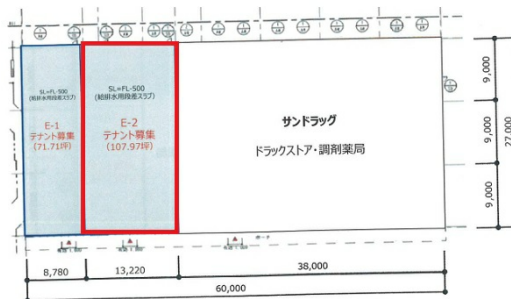

豊橋ミラまち複合施設 1階107.97坪

愛知県豊橋市曙町字松並101-210

物件MAP

賃貸条件	
月額賃料	相談
坪数	107.97坪
坪単価	相談
共益費	相談
礼金	無し
敷金（保証金）	12ヶ月
階数	1階（EAST・②）
入居可能日	即日

ビル情報	
所在地	愛知県豊橋市曙町字松並101-210
最寄り駅	豊橋鉄道渥美線 南栄駅 徒歩12分 豊橋鉄道渥美線 高師駅 徒歩15分
エリア	その他愛知
竣工	2021年7月
耐震	新耐震基準
階数	地上1階
用途	店舗
構造	S造

設備情報	
エレベーター	
空調	無し
OAフロア	スケルトン
基準階天井高	4,000mm
光ファイバー	
トイレ	
セキュリティ	有り
駐車場	有り