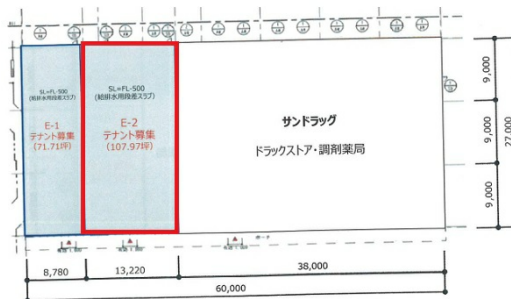

豊橋ミラまち複合施設 1階107.97坪

愛知県豊橋市曙町字松並101-210

物件MAP

賃貸条件	
月額賃料	相談
坪数	107.97坪
坪単価	相談
共益費	相談
礼金	無し
敷金 (保証金)	12ヶ月
階数	1階 (EAST・②)
入居可能日	即日

ビル情報	
所在地	愛知県豊橋市曙町字松並101-210
最寄り駅	豊橋鉄道渥美線 南栄駅 徒歩12分 豊橋鉄道渥美線 高師駅 徒歩15分
エリア	その他愛知
竣工	2021年7月
耐震	新耐震基準
階数	地上1階
用途	店舗
構造	S造

設備情報	
エレベーター	
空調	無し
OAフロア	スケルトン
基準階天井高	4,000mm
光ファイバー	
トイレ	
セキュリティ	有り
駐車場	有り

豊橋ミラまち複合施設 1階107.97坪 愛知県豊橋市曙町字松並101-210

その他愛知 (ビルID: 0056753) の賃貸オフィス

貸事務所・レンタルオフィス・オフィス移転ならQuickService

物件詳細はこちらから

0120-55-2620