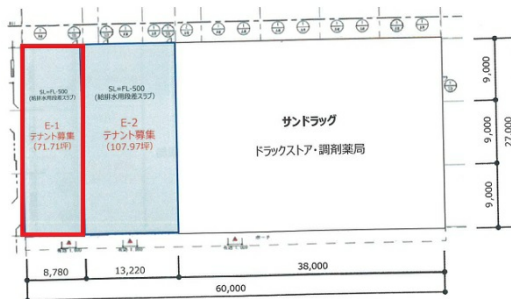

豊橋ミラまち複合施設 1階71.71坪

愛知県豊橋市曙町字松並101-210

物件MAP

賃貸条件	
月額賃料	相談
坪数	71.71坪
坪単価	相談
共益費	相談
礼金	無し
敷金（保証金）	12ヶ月
階数	1階（EAST・①）
入居可能日	即日

ビル情報	
所在地	愛知県豊橋市曙町字松並101-210
最寄り駅	豊橋鉄道渥美線 南栄駅 徒歩12分 豊橋鉄道渥美線 高師駅 徒歩15分
エリア	その他愛知
竣工	2021年7月
耐震	新耐震基準
階数	地上1階
用途	店舗
構造	S造

設備情報	
エレベーター	
空調	無し
OAフロア	スケルトン
基準階天井高	4,000mm
光ファイバー	
トイレ	
セキュリティ	有り
駐車場	有り