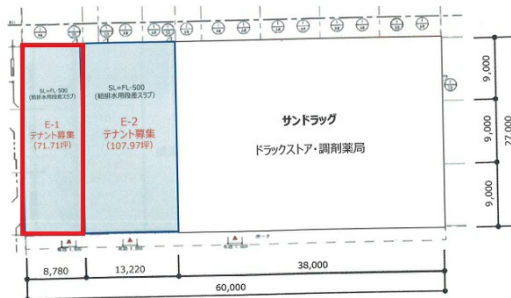

豊橋ミラまち複合施設 1階71.71坪

愛知県豊橋市曙町字松並101-210

物件MAP

賃貸条件	
月額賃料	相談
坪数	71.71坪
坪単価	相談
共益費	相談
礼金	無し
敷金（保証金）	12ヶ月
階数	1階（EAST・①）
入居可能日	即日

ビル情報	
所在地	愛知県豊橋市曙町字松並101-210
最寄り駅	豊橋鉄道渥美線 南栄駅 徒歩12分 豊橋鉄道渥美線 高師駅 徒歩15分
エリア	その他愛知
竣工	2021年7月
耐震	新耐震基準
階数	地上1階
用途	店舗
構造	S造

設備情報	
エレベーター	
空調	無し
OAフロア	スケルトン
基準階天井高	4,000mm
光ファイバー	
トイレ	
セキュリティ	有り
駐車場	有り

豊橋ミラまち複合施設 1階71.71坪 愛知県豊橋市曙町字松並101-210

その他愛知（ビルID：0056753）の賃貸オフィス

貸事務所・レンタルオフィス・オフィス移転ならQuickService

物件詳細はこちらから
0120-55-2620

【受付時間】平日9:30~18:30