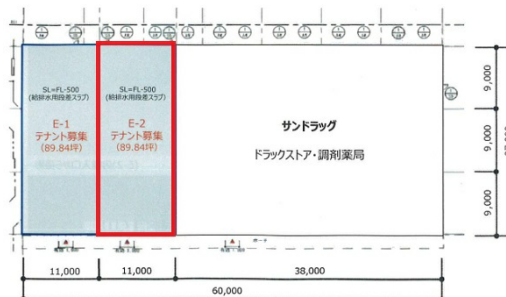

豊橋ミラまち複合施設 1階89.84坪

愛知県豊橋市曙町字松並101-210

物件MAP

賃貸条件	
月額賃料	相談
坪数	89.84坪
坪単価	相談
共益費	相談
礼金	無し
敷金（保証金）	12ヶ月
階数	1階（EAST・2）
入居可能日	即日
ビル情報	
所在地	愛知県豊橋市曙町字松並101-210
最寄り駅	豊橋鉄道渥美線 南栄駅 徒歩12分 豊橋鉄道渥美線 高師駅 徒歩15分
エリア	その他愛知
竣工	2021年7月
耐震	新耐震基準
階数	地上1階
用途	店舗
構造	S造
設備情報	
エレベーター	
空調	無し
OAフロア	スケルトン
基準階天井高	4,000mm
光ファイバー	
トイレ	
セキュリティ	有り
駐車場	有り