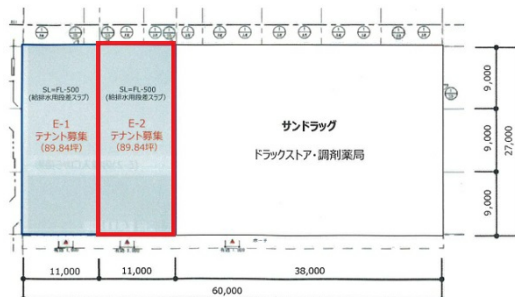

豊橋ミラまち複合施設 1階89.84坪

愛知県豊橋市曙町字松並101-210

物件MAP

賃貸条件	
月額賃料	相談
坪数	89.84坪
坪単価	相談
共益費	相談
礼金	無し
敷金（保証金）	12ヶ月
階数	1階（EAST・2）
入居可能日	即日

ビル情報	
所在地	愛知県豊橋市曙町字松並101-210
最寄り駅	豊橋鉄道渥美線 南栄駅 徒歩12分 豊橋鉄道渥美線 高師駅 徒歩15分
エリア	その他愛知
竣工	2021年7月
耐震	新耐震基準
階数	地上1階
用途	店舗
構造	S造

設備情報	
エレベーター	
空調	無し
OAフロア	スケルトン
基準階天井高	4,000mm
光ファイバー	
トイレ	
セキュリティ	有り
駐車場	有り

豊橋ミラまち複合施設 1階89.84坪 愛知県豊橋市曙町字松並101-210

その他愛知（ビルID：0056753）の賃貸オフィス

貸事務所・レンタルオフィス・オフィス移転ならQuickService

物件詳細はこちらから

 0120-55-2620

【受付時間】平日9:30~18:30