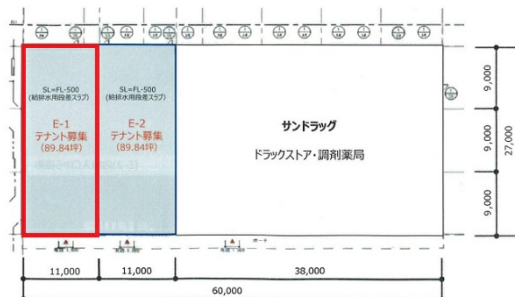

# 豊橋ミラまち複合施設 1階89.84坪

愛知県豊橋市曙町字松並101-210

## 物件MAP

賃貸条件	
月額賃料	相談
坪数	89.84坪
坪単価	相談
共益費	相談
礼金	無し
敷金（保証金）	12ヶ月
階数	1階（EAST・1）
入居可能日	即日

ビル情報	
所在地	愛知県豊橋市曙町字松並101-210
最寄り駅	豊橋鉄道渥美線 南栄駅 徒歩12分 豊橋鉄道渥美線 高師駅 徒歩15分
エリア	その他愛知
竣工	2021年7月
耐震	新耐震基準
階数	地上1階
用途	店舗
構造	S造

設備情報	
エレベーター	
空調	無し
OAフロア	スケルトン
基準階天井高	4,000mm
光ファイバー	
トイレ	
セキュリティ	有り
駐車場	有り