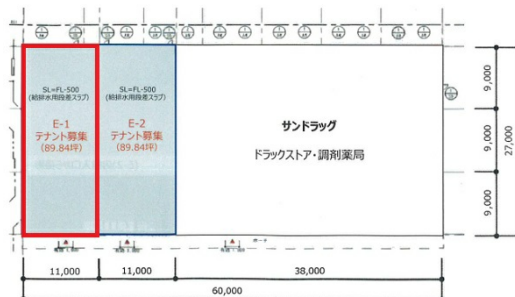

豊橋ミラまち複合施設 1階89.84坪

愛知県豊橋市曙町字松並101-210

物件MAP

賃貸条件	
月額賃料	相談
坪数	89.84坪
坪単価	相談
共益費	相談
礼金	無し
敷金（保証金）	12ヶ月
階数	1階（EAST・1）
入居可能日	即日

ビル情報	
所在地	愛知県豊橋市曙町字松並101-210
最寄り駅	豊橋鉄道渥美線 南栄駅 徒歩12分 豊橋鉄道渥美線 高師駅 徒歩15分
エリア	その他愛知
竣工	2021年7月
耐震	新耐震基準
階数	地上1階
用途	店舗
構造	S造

設備情報	
エレベーター	
空調	無し
OAフロア	スケルトン
基準階天井高	4,000mm
光ファイバー	
トイレ	
セキュリティ	有り
駐車場	有り

事務所移転の簡単検索サイト **豊橋ミラまち複合施設 1階89.84坪** 愛知県豊橋市曙町字松並101-210

その他愛知（ビルID：0056753）の賃貸オフィス

貸事務所・レンタルオフィス・オフィス移転なら**QuickService**

物件詳細はこちらから