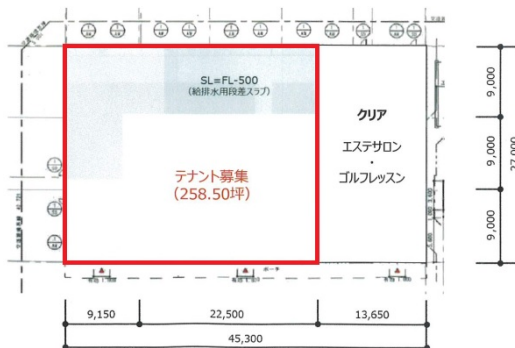

豊橋ミラまち複合施設 1階258.5坪

愛知県豊橋市曙町字松並101-210

物件MAP

賃貸条件	
月額賃料	相談
坪数	258.5坪
坪単価	相談
共益費	相談
礼金	無し
敷金 (保証金)	12ヶ月
階数	1階 (WEST 統合)
入居可能日	相談

ビル情報	
所在地	愛知県豊橋市曙町字松並101-210
最寄り駅	豊橋鉄道渥美線 南栄駅 徒歩12分 豊橋鉄道渥美線 高師駅 徒歩15分
エリア	その他愛知
竣工	2021年7月
耐震	新耐震基準
階数	地上1階
用途	店舗
構造	S造

設備情報	
エレベーター	
空調	無し
OAフロア	スケルトン
基準階天井高	4,000mm
光ファイバー	
トイレ	
セキュリティ	有り
駐車場	有り