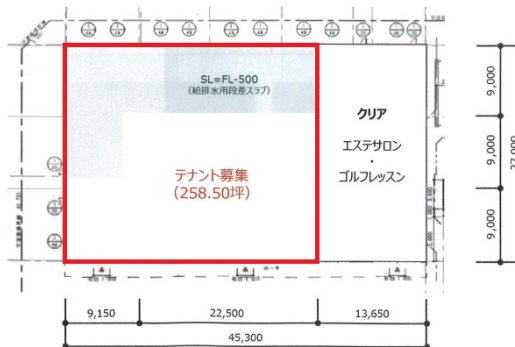

豊橋ミラまち複合施設 1階258.5坪

愛知県豊橋市曙町字松並101-210

物件MAP

賃貸条件	
月額賃料	相談
坪数	258.5坪
坪単価	相談
共益費	相談
礼金	無し
敷金（保証金）	12ヶ月
階数	1階（WEST 統合）
入居可能日	相談

ビル情報	
所在地	愛知県豊橋市曙町字松並101-210
最寄り駅	豊橋鉄道渥美線 南栄駅 徒歩12分 豊橋鉄道渥美線 高師駅 徒歩15分
エリア	その他愛知
竣工	2021年7月
耐震	新耐震基準
階数	地上1階
用途	店舗
構造	S造

設備情報	
エレベーター	
空調	無し
OAフロア	スケルトン
基準階天井高	4,000mm
光ファイバー	
トイレ	
セキュリティ	有り
駐車場	有り

豊橋ミラまち複合施設 1階258.5坪 愛知県豊橋市曙町字松並101-210

その他愛知（ビルID：0056753）の賃貸オフィス

貸事務所・レンタルオフィス・オフィス移転ならQuickService

物件詳細はこちらから
0120-55-2620

【受付時間】平日9:30~18:30