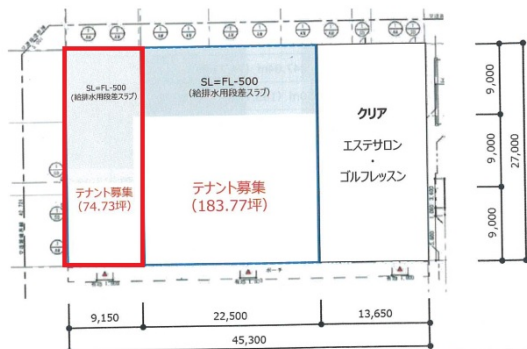

豊橋ミラまち複合施設 1階74.73坪

愛知県豊橋市曙町字松並101-210

物件MAP

賃貸条件	
月額賃料	相談
坪数	74.73坪
坪単価	相談
共益費	相談
礼金	無し
敷金 (保証金)	12ヶ月
階数	1階 (WEST・1)
入居可能日	即日

ビル情報	
所在地	愛知県豊橋市曙町字松並101-210
最寄り駅	豊橋鉄道渥美線 南栄駅 徒歩12分 豊橋鉄道渥美線 高師駅 徒歩15分
エリア	その他愛知
竣工	2021年7月
耐震	新耐震基準
階数	地上1階
用途	店舗
構造	S造

設備情報	
エレベーター	
空調	無し
OAフロア	スケルトン
基準階天井高	4,000mm
光ファイバー	
トイレ	
セキュリティ	有り
駐車場	有り

豊橋ミラまち複合施設 1階74.73坪 愛知県豊橋市曙町字松並101-210

その他愛知 (ビルID: 0056753) の賃貸オフィス

貸事務所・レンタルオフィス・オフィス移転ならQuickService

物件詳細はこちらから

 0120-55-2620