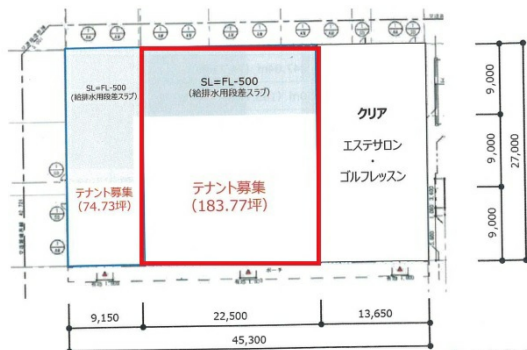

# 豊橋ミラまち複合施設 1階183.77坪

愛知県豊橋市曙町字松並101-210

## 物件MAP

賃貸条件	
月額賃料	相談
坪数	183.77坪
坪単価	相談
共益費	相談
礼金	無し
敷金（保証金）	12ヶ月
階数	1階（WEST・2）
入居可能日	即日

ビル情報	
所在地	愛知県豊橋市曙町字松並101-210
最寄り駅	豊橋鉄道渥美線 南栄駅 徒歩12分 豊橋鉄道渥美線 高師駅 徒歩15分
エリア	その他愛知
竣工	2021年7月
耐震	新耐震基準
階数	地上1階
用途	店舗
構造	S造

設備情報	
エレベーター	
空調	無し
OAフロア	スケルトン
基準階天井高	4,000mm
光ファイバー	
トイレ	
セキュリティ	有り
駐車場	有り

豊橋ミラまち複合施設 1階183.77坪 愛知県豊橋市曙町字松並101-210

その他愛知（ビルID：0056753）の賃貸オフィス

貸事務所・レンタルオフィス・オフィス移転ならQuickService

物件詳細はこちらから

 0120-55-2620

【受付時間】平日9:30~18:30