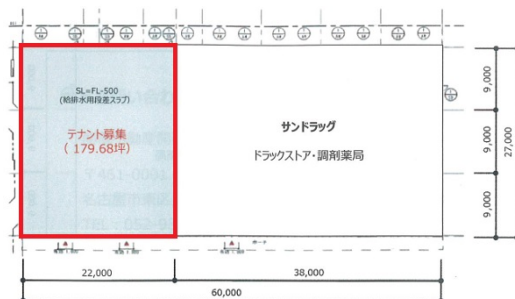

豊橋ミラまち複合施設 1階179.68坪

愛知県豊橋市曙町字松並101-210

物件MAP

賃貸条件	
月額賃料	相談
坪数	179.68坪
坪単価	相談
共益費	相談
礼金	無し
敷金 (保証金)	12ヶ月
階数	1階 (EAST)
入居可能日	即日

ビル情報	
所在地	愛知県豊橋市曙町字松並101-210
最寄り駅	豊橋鉄道渥美線 南栄駅 徒歩12分 豊橋鉄道渥美線 高師駅 徒歩15分
エリア	その他愛知
竣工	2021年7月
耐震	新耐震基準
階数	地上1階
用途	店舗
構造	S造

設備情報	
エレベーター	
空調	無し
OAフロア	スケルトン
基準階天井高	4,000mm
光ファイバー	
トイレ	
セキュリティ	有り
駐車場	有り