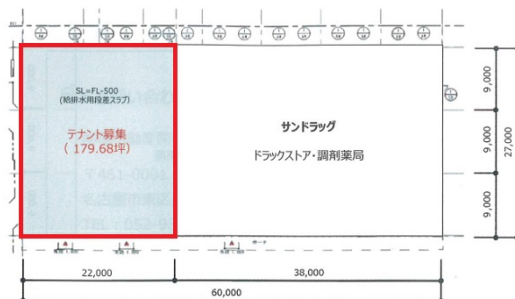

# 豊橋ミラまち複合施設 1階179.68坪

愛知県豊橋市曙町字松並101-210

## 物件MAP

賃貸条件	
月額賃料	相談
坪数	179.68坪
坪単価	相談
共益費	相談
礼金	無し
敷金（保証金）	12ヶ月
階数	1階（EAST）
入居可能日	即日

ビル情報	
所在地	愛知県豊橋市曙町字松並101-210
最寄り駅	豊橋鉄道渥美線 南栄駅 徒歩12分 豊橋鉄道渥美線 高師駅 徒歩15分
エリア	その他愛知
竣工	2021年7月
耐震	新耐震基準
階数	地上1階
用途	店舗
構造	S造