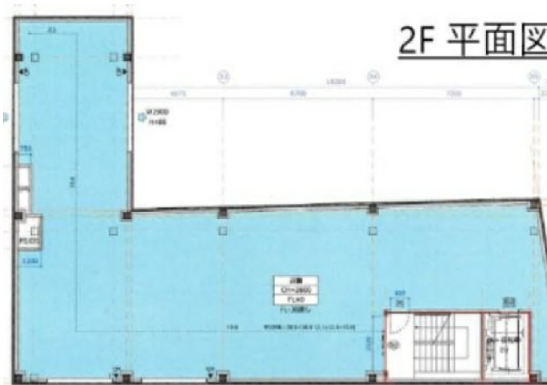

# 光洋難波ビル 2階60.72坪

大阪府大阪市中央区千日前2-11-14

## 物件MAP

賃貸条件	
坪数	60.72坪
階数	2階
入居可能日	即日
ビル情報	
所在地	大阪府大阪市中央区千日前2-11-14
最寄り駅	南海本線 難波駅 徒歩4分 大阪メトロ御堂筋線 なんば駅 徒歩5分
エリア	難波・日本橋エリア
竣工	2021年12月
耐震	新耐震基準
階数	地上3階 地下1階
用途	事務所/店舗
構造	RC造
設備情報	
エレベーター	1基
空調	
OAフロア	スケルトン
基準階天井高	
光ファイバー	調査中
トイレ	無し
セキュリティ	調査中
駐車場	無し