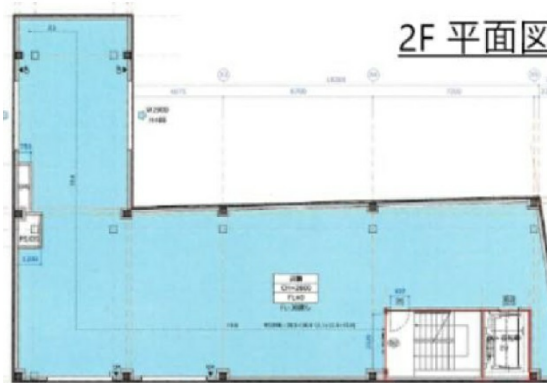

# 光洋難波ビル 2階60.72坪

大阪府大阪市中央区千日前2-11-14

物件MAP

賃貸条件	
坪数	60.72坪
階数	2階
入居可能日	即日
ビル情報	
所在地	大阪府大阪市中央区千日前2-11-14
最寄り駅	南海本線 難波駅 徒歩4分 大阪メトロ御堂筋線 なんば駅 徒歩5分
エリア	難波・日本橋エリア
竣工	2021年12月
耐震	新耐震基準
階数	地上3階 地下1階
用途	事務所/店舗
構造	RC造
設備情報	
エレベーター	1基
空調	
OAフロア	スケルトン
基準階天井高	
光ファイバー	調査中
トイレ	無し
セキュリティ	調査中
駐車場	無し

事務所移転の簡単検索サイト

Quick Service

クイックサービス

光洋難波ビル 2階60.72坪 大阪府大阪市中央区千日前2-11-14

難波・日本橋エリア (ビルID: 0056741) の賃貸オフィス

貸事務所・レンタルオフィス・オフィス移転ならQuickService

物件詳細はこちらから

0120-55-2620