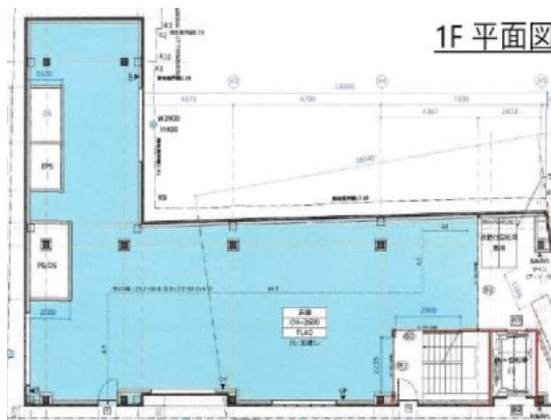

# 光洋難波ビル 1階51.08坪

大阪府大阪市中央区千日前2-11-14

## 物件MAP

賃貸条件	
坪数	51.08坪
階数	1階
入居可能日	即日
ビル情報	
所在地	大阪府大阪市中央区千日前2-11-14
最寄り駅	南海本線 難波駅 徒歩4分 大阪メトロ御堂筋線 なんば駅 徒歩5分
エリア	難波・日本橋エリア
竣工	2021年12月
耐震	新耐震基準
階数	地上3階 地下1階
用途	事務所/店舗
構造	RC造
設備情報	
エレベーター	1基
空調	
OAフロア	スケルトン
基準階天井高	
光ファイバー	調査中
トイレ	無し
セキュリティ	調査中
駐車場	無し