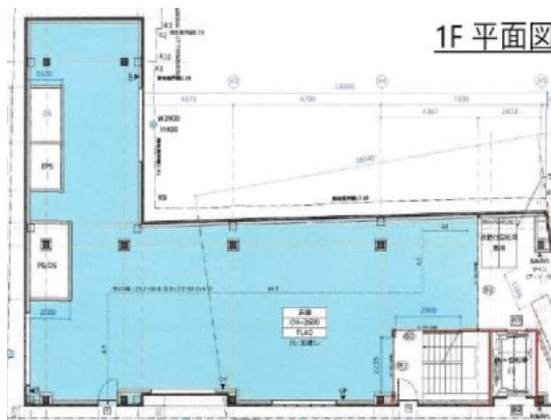

光洋難波ビル 1階51.08坪

大阪府大阪市中央区千日前2-11-14

物件MAP

| 賃貸条件 | |
|--------|--------------------------------------|
| 坪数 | 51.08坪 |
| 階数 | 1階 |
| 入居可能日 | 即日 |
| ビル情報 | |
| 所在地 | 大阪府大阪市中央区千日前2-11-14 |
| 最寄り駅 | 南海本線 難波駅 徒歩4分 大阪メトロ御堂筋線 なんば駅 徒歩5分 |
| エリア | 難波・日本橋エリア |
| 竣工 | 2021年12月 |
| 耐震 | 新耐震基準 |
| 階数 | 地上3階 地下1階 |
| 用途 | 事務所/店舗 |
| 構造 | RC造 |
| 設備情報 | |
| エレベーター | 1基 |
| 空調 | |
| OAフロア | スケルトン |
| 基準階天井高 | |
| 光ファイバー | 調査中 |
| トイレ | 無し |
| セキュリティ | 調査中 |
| 駐車場 | 無し |

事務所移転の簡単検索サイト

Quick Service

クイックサービス

光洋難波ビル 1階51.08坪 大阪府大阪市中央区千日前2-11-14

難波・日本橋エリア (ビルID: 0056741) の賃貸オフィス

貸事務所・レンタルオフィス・オフィス移転ならQuickService

物件詳細はこちらから

0120-55-2620