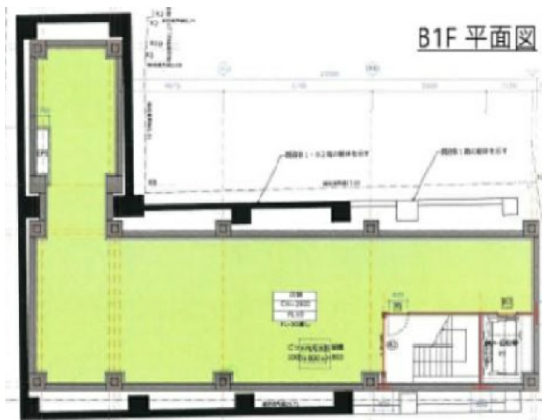

光洋難波ビル 地下1階44.69坪

大阪府大阪市中央区千日前2-11-14

物件MAP

賃貸条件	
坪数	44.69坪
階数	B1階
入居可能日	即日
ビル情報	
所在地	大阪府大阪市中央区千日前2-11-14
最寄り駅	南海本線 難波駅 徒歩4分 大阪メトロ御堂筋線 なんば駅 徒歩5分
エリア	難波・日本橋エリア
竣工	2021年12月
耐震	新耐震基準
階数	地上3階 地下1階
用途	事務所/店舗
構造	RC造
設備情報	
エレベーター	1基
空調	
OAフロア	スケルトン
基準階天井高	
光ファイバー	調査中
トイレ	無し
セキュリティ	調査中
駐車場	無し