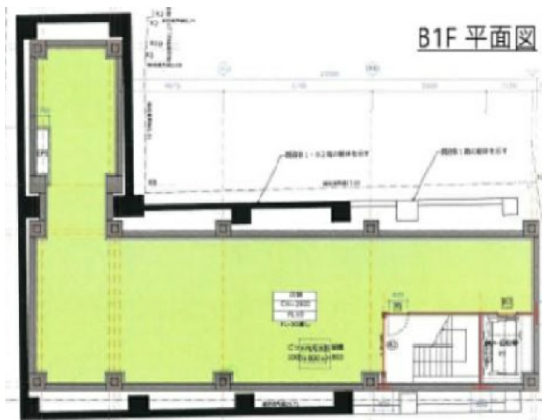

光洋難波ビル 地下1階44.69坪

大阪府大阪市中央区千日前2-11-14

物件MAP

賃貸条件	
坪数	44.69坪
階数	B1階
入居可能日	即日
ビル情報	
所在地	大阪府大阪市中央区千日前2-11-14
最寄り駅	南海本線 難波駅 徒歩4分 大阪メトロ御堂筋線 なんば駅 徒歩5分
エリア	難波・日本橋エリア
竣工	2021年12月
耐震	新耐震基準
階数	地上3階 地下1階
用途	事務所/店舗
構造	RC造
設備情報	
エレベーター	1基
空調	
OAフロア	スケルトン
基準階天井高	
光ファイバー	調査中
トイレ	無し
セキュリティ	調査中
駐車場	無し

事務所移転の簡単検索サイト

Quick Service

クイックサービス

光洋難波ビル 地下1階44.69坪 大阪府大阪市中央区千日前2-11-14

難波・日本橋エリア (ビルID: 0056741) の賃貸オフィス

貸事務所・レンタルオフィス・オフィス移転なら**QuickService**

物件詳細はこちらから

0120-55-2620