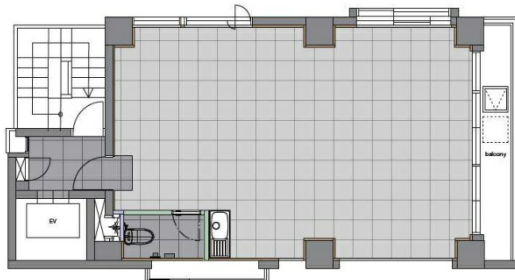

ISM飯田橋 10階18.66坪

東京都千代田区飯田橋1-9-7

物件MAP

賃貸条件	
坪数	18.66坪
階数	10階
入居可能日	
ビル情報	
所在地	東京都千代田区飯田橋1-9-7
最寄り駅	JR中央・総武線 飯田橋駅 徒歩3分 東京メトロ有楽町線 飯田橋駅 徒歩3分 東京メトロ東西線 飯田橋駅 徒歩3分 東京メトロ半蔵門線 九段下駅 徒歩7分
エリア	飯田橋・水道橋・神保町エリア
竣工	1986年2月
耐震	新耐震基準
階数	地上10階
用途	事務所
構造	SRC造
設備情報	
エレベーター	1基
空調	個別空調
OAフロア	OAフロア
基準階天井高	
光ファイバー	有り
トイレ	男女共用・室内
セキュリティ	有り
駐車場	無し