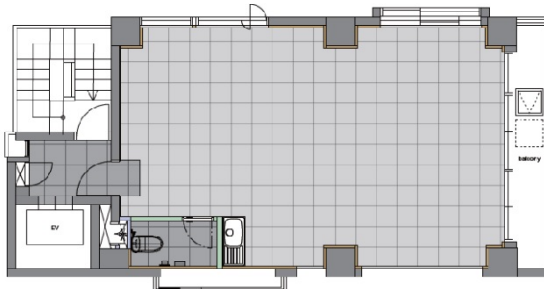

ISM飯田橋 9階18.66坪

東京都千代田区飯田橋1-9-7

物件MAP

賃貸条件	
坪数	18.66坪
階数	9階
入居可能日	
ビル情報	
所在地	東京都千代田区飯田橋1-9-7
最寄り駅	JR中央・総武線 飯田橋駅 徒歩3分 東京メトロ有楽町線 飯田橋駅 徒歩3分 東京メトロ東西線 飯田橋駅 徒歩3分 東京メトロ半蔵門線 九段下駅 徒歩7分
エリア	飯田橋・水道橋・神保町エリア
竣工	1986年2月
耐震	新耐震基準
階数	地上10階
用途	事務所
構造	SRC造
設備情報	
エレベーター	1基
空調	個別空調
OAフロア	OAフロア
基準階天井高	
光ファイバー	有り
トイレ	男女共用・室内
セキュリティ	有り
駐車場	無し