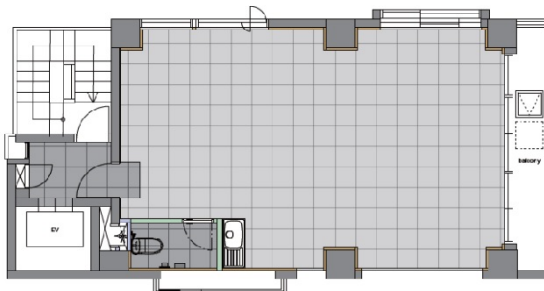

ISM飯田橋 9階18.66坪

東京都千代田区飯田橋1-9-7

物件MAP

賃貸条件	
坪数	18.66坪
階数	9階
入居可能日	
ビル情報	
所在地	東京都千代田区飯田橋1-9-7
最寄り駅	JR中央・総武線 飯田橋駅 徒歩3分 東京メトロ有楽町線 飯田橋駅 徒歩3分 東京メトロ東西線 飯田橋駅 徒歩3分 東京メトロ半蔵門線 九段下駅 徒歩7分
エリア	飯田橋・水道橋・神保町エリア
竣工	1986年2月
耐震	新耐震基準
階数	地上10階
用途	事務所
構造	SRC造
設備情報	
エレベーター	1基
空調	個別空調
OAフロア	OAフロア
基準階天井高	
光ファイバー	有り
トイレ	男女共用・室内
セキュリティ	有り
駐車場	無し