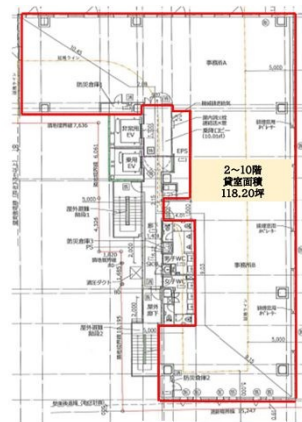

Daiwa日本橋馬喰町ビル 3階118.2坪

東京都中央区日本橋馬喰町1-12-3

物件MAP

賃貸条件	
坪数	118.2坪
階数	3階
入居可能日	

ビル情報	
所在地	東京都中央区日本橋馬喰町1-12-3
最寄り駅	JR総武本線 馬喰町駅 徒歩1分 都営新宿線 馬喰横山駅 徒歩4分 都営浅草線 東日本橋駅 徒歩4分 都営浅草線 浅草橋駅 徒歩5分 東京メトロ日比谷線 小伝馬町駅 徒歩8分
エリア	人形町・小伝馬町・馬喰町エリア
竣工	2022年11月
耐震	新耐震基準
階数	地上10階
用途	事務所
構造	S造

設備情報	
エレベーター	2基
空調	個別空調
OAフロア	OAフロア
基準階天井高	2,700mm
光ファイバー	
トイレ	
セキュリティ	有り
駐車場	有り