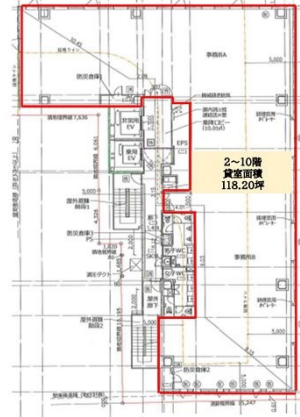

# Daiwa日本橋馬喰町ビル 3階118.2坪

東京都中央区日本橋馬喰町1-12-3

## 物件MAP

賃貸条件	
坪数	118.2坪
階数	3階
入居可能日	

ビル情報	
所在地	東京都中央区日本橋馬喰町1-12-3
最寄り駅	JR総武本線 馬喰町駅 徒歩1分 都営新宿線 馬喰横山駅 徒歩4分 都営浅草線 東日本橋駅 徒歩4分 都営浅草線 浅草橋駅 徒歩5分 東京メトロ日比谷線 小伝馬町駅 徒歩8分
エリア	人形町・小伝馬町・馬喰町エリア
竣工	2022年11月
耐震	新耐震基準
階数	地上10階
用途	事務所
構造	S造

設備情報	
エレベーター	2基
空調	個別空調
OAフロア	OAフロア
基準階天井高	2,700mm
光ファイバー	
トイレ	
セキュリティ	有り
駐車場	有り

事務所移転の簡単検索サイト

**Daiwa日本橋馬喰町ビル 3階118.2坪** 東京都中央区日本橋馬喰町1-12-3

人形町・小伝馬町・馬喰町エリア (ビルID: 0056705) の賃貸オフィス

貸事務所・レンタルオフィス・オフィス移転なら**QuickService**