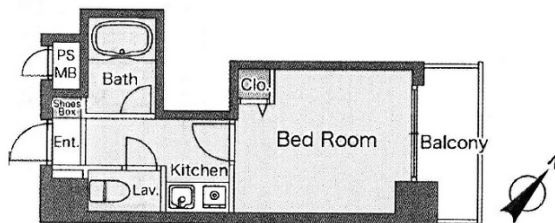

ノアーズアーク博多駅前 6階5.59坪

福岡県福岡市博多区博多駅前1-11-15

物件MAP

賃貸条件	
坪数	5.59坪
階数	6階 (603)
入居可能日	

ビル情報	
所在地	福岡県福岡市博多区博多駅前1-11-15
最寄り駅	福岡市営地下鉄空港線 祇園駅 徒歩4分 JR鹿児島本線 博多駅 徒歩7分 福岡市営地下鉄空港線 博多駅 徒歩7分 福岡市営地下鉄箱崎線 呉服町駅 徒歩13分
エリア	博多駅前エリア
竣工	1990年9月
耐震	新耐震基準
階数	地上9階
用途	事務所/店舗
構造	SRC造

設備情報	
エレベーター	1基
空調	個別空調
OAフロア	
基準階天井高	
光ファイバー	有り
トイレ	男女共用・室内
セキュリティ	調査中
駐車場	有り

事務所移転の簡単検索サイト

Quick Service

クイックサービス

ノアーズアーク博多駅前 6階5.59坪 福岡県福岡市博多区博多駅前1-11-15

博多駅前エリア (ビルID: 0056704) の賃貸オフィス

貸事務所・レンタルオフィス・オフィス移転ならQuickService