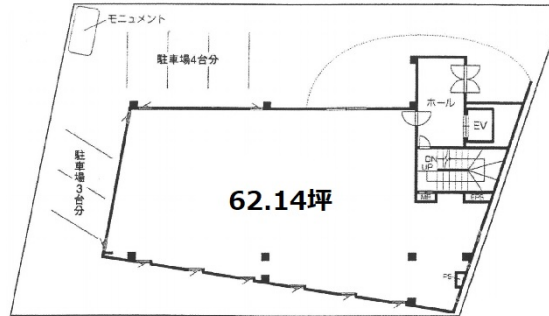

田無丸八ビル 1階62.14坪

東京都西東京市南町5-5-13

物件MAP

賃貸条件	
坪数	62.14坪
階数	1階
入居可能日	
ビル情報	
所在地	東京都西東京市南町5-5-13
最寄り駅	西武新宿線 田無駅 徒歩1分
エリア	その他東京
竣工	1996年7月
耐震	新耐震基準
階数	地上4階 地下1階
用途	事務所/店舗
構造	SRC造
設備情報	
エレベーター	1基
空調	無し
OAフロア	スケルトン
基準階天井高	
光ファイバー	無し
トイレ	無し
セキュリティ	有り
駐車場	有り

事務所移転の簡単検索サイト

Quick Service

クイックサービス

田無丸八ビル 1階62.14坪 東京都西東京市南町5-5-13

その他東京 (ビルID: 0056701) の賃貸オフィス

貸事務所・レンタルオフィス・オフィス移転なら**QuickService**

物件詳細はこちらから

0120-55-2620