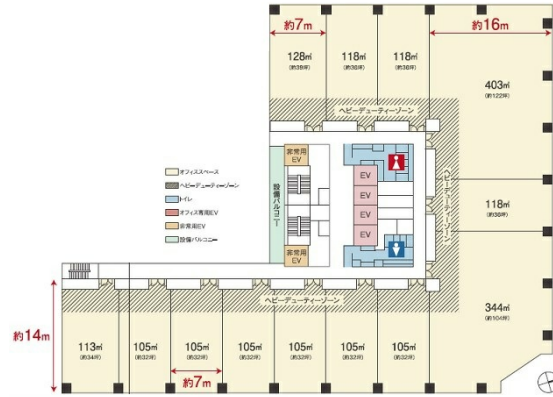

JR鹿児島中央ビル 5階35.86坪

鹿児島県鹿児島市武1-2-10

物件MAP

賃貸条件	
月額賃料	541,486円 (税別)
坪数	35.86坪
坪単価	15,100円 (税別)
共益費	121,924円
礼金	無し
敷金 (保証金)	12ヶ月
階数	5階 (503 引合有)
入居可能日	即日

ビル情報	
所在地	鹿児島県鹿児島市武1-2-10
最寄り駅	JR鹿児島本線 鹿児島中央駅 徒歩1分 JR指宿枕崎線 鹿児島中央駅 徒歩1分 JR日豊本線 鹿児島中央駅 徒歩1分 鹿児島市電2系統 鹿児島中央駅前駅 徒歩2分

エリア	鹿児島
竣工	2023年3月
耐震	新耐震基準
階数	地上11階
用途	事務所
構造	S造

設備情報	
エレベーター	7基
空調	個別空調
OAフロア	OAフロア
基準階天井高	2,800mm
光ファイバー	有り
トイレ	男女別・室外
セキュリティ	有り
駐車場	有り