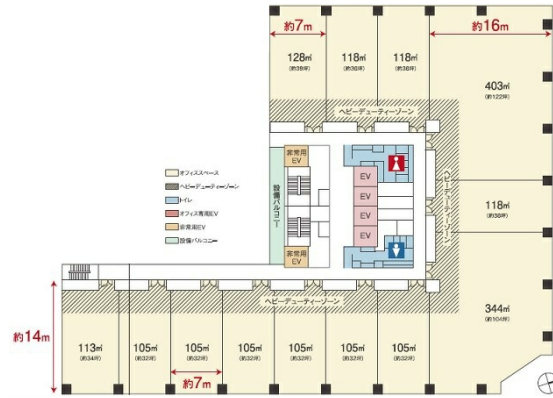

# JR鹿児島中央ビル 5階35.86坪

鹿児島県鹿児島市武1-2-10

## 物件MAP

賃貸条件	
月額賃料	541,486円（税別）
坪数	35.86坪
坪単価	15,100円（税別）
共益費	121,924円
礼金	無し
敷金（保証金）	12ヶ月
階数	5階（503 引合有）
入居可能日	即日

ビル情報	
所在地	鹿児島県鹿児島市武1-2-10
最寄り駅	JR鹿児島本線 鹿児島中央駅 徒歩1分 JR指宿枕崎線 鹿児島中央駅 徒歩1分 JR日豊本線 鹿児島中央駅 徒歩1分 鹿児島市電2系統 鹿児島中央駅前駅 徒歩2分
エリア	鹿児島
竣工	2023年3月
耐震	新耐震基準
階数	地上11階
用途	事務所
構造	S造

設備情報	
エレベーター	7基
空調	個別空調
OAフロア	OAフロア
基準階天井高	2,800mm
光ファイバー	有り
トイレ	男女別・室外
セキュリティ	有り
駐車場	有り

事務所移転の簡単検索サイト

Quick Service

クイックサービス

JR鹿児島中央ビル 5階35.86坪 鹿児島県鹿児島市武1-2-10

鹿児島（ビルID：0056694）の賃貸オフィス

貸事務所・レンタルオフィス・オフィス移転ならQuickService