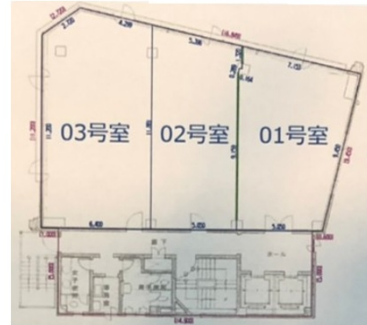

日新ビル 5階17.74坪

兵庫県神戸市中央区下山手通3-1-13

物件MAP

賃貸条件	
月額賃料	141,920円 (税別)
坪数	17.74坪
坪単価	8,000円 (税別)
共益費	35,480円
礼金	無し
敷金 (保証金)	相談
階数	5階 (502)
入居可能日	即日

ビル情報	
所在地	兵庫県神戸市中央区下山手通3-1-13
最寄り駅	JR東海道本線 元町駅 徒歩2分 阪神本線 元町駅 徒歩2分
エリア	三宮・元町・神戸駅エリア
竣工	1992年3月
耐震	
階数	地上8階 地下1階
用途	事務所
構造	SRC造

設備情報	
エレベーター	2基
空調	個別空調
OAフロア	タイルカーペット
基準階天井高	2,500mm
光ファイバー	有り
トイレ	男女別・室外
セキュリティ	有り
駐車場	無し