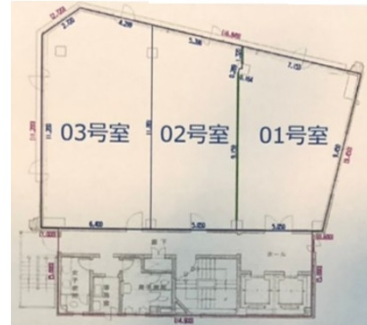

日新ビル 6階17.63坪

兵庫県神戸市中央区下山手通3-1-13

物件MAP

賃貸条件	
月額賃料	141,040円 (税別)
坪数	17.63坪
坪単価	8,000円 (税別)
共益費	35,260円
礼金	無し
敷金 (保証金)	相談
階数	6階 (602)
入居可能日	即日

ビル情報	
所在地	兵庫県神戸市中央区下山手通3-1-13
最寄り駅	JR東海道本線 元町駅 徒歩2分 阪神本線 元町駅 徒歩2分
エリア	三宮・元町・神戸駅エリア
竣工	1992年3月
耐震	
階数	地上8階 地下1階
用途	事務所
構造	SRC造

設備情報	
エレベーター	2基
空調	個別空調
OAフロア	タイルカーペット
基準階天井高	2,500mm
光ファイバー	有り
トイレ	男女別・室外
セキュリティ	有り
駐車場	無し